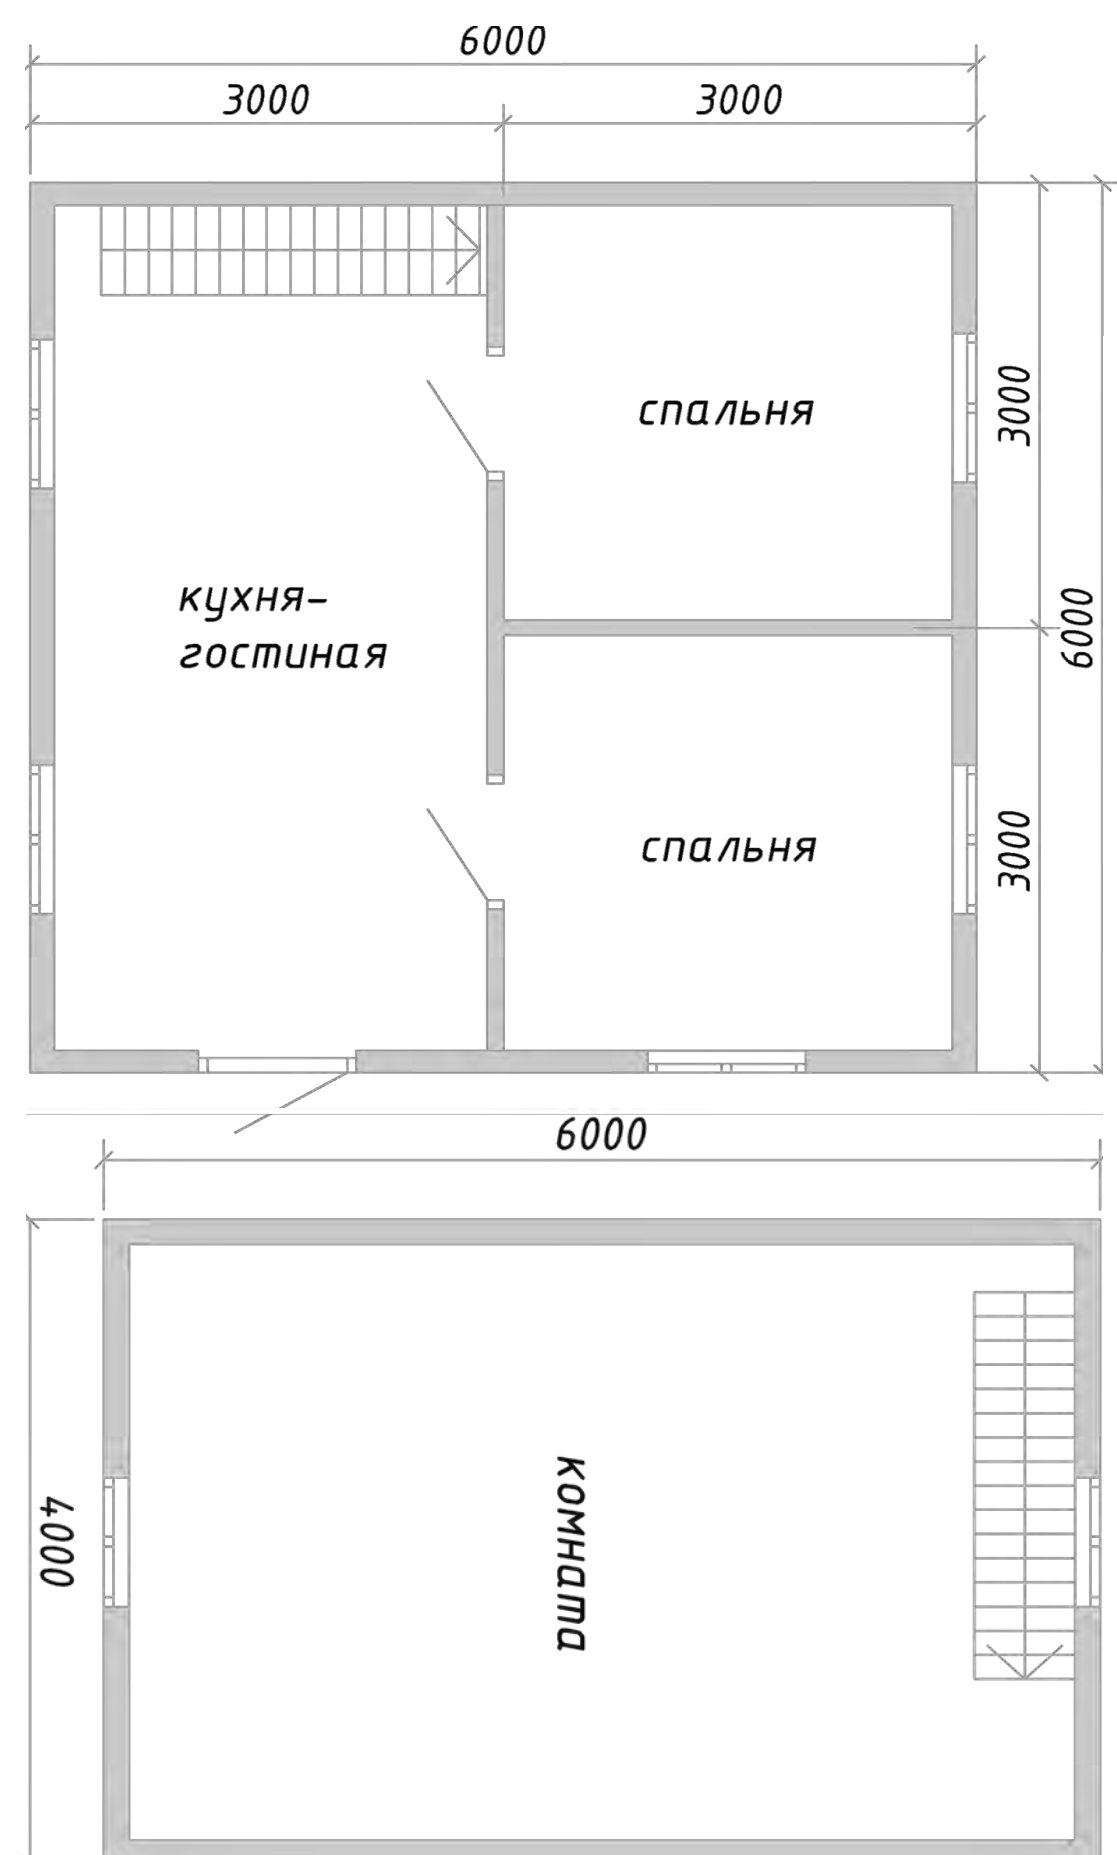

Дом «Д-152» 6х6 м

Стандарт

под ключ

928.000 ₽

- Окна: деревянные
- Дверь: металлическая
- Кровля: ондулин
- Утепление: плита 100 мм

Комфорт

под ключ

1.076.000 ₽

- Окна: стеклопакеты
- Дверь: металлическая
- Кровля: металлочерепица
- Утепление: плита 100 мм

Для уточнения комплектации свяжитесь с менеджерами

Тел: 8-812-309-98-19

Нажмите на иконку, если хотите сделать звонок

WhatsApp