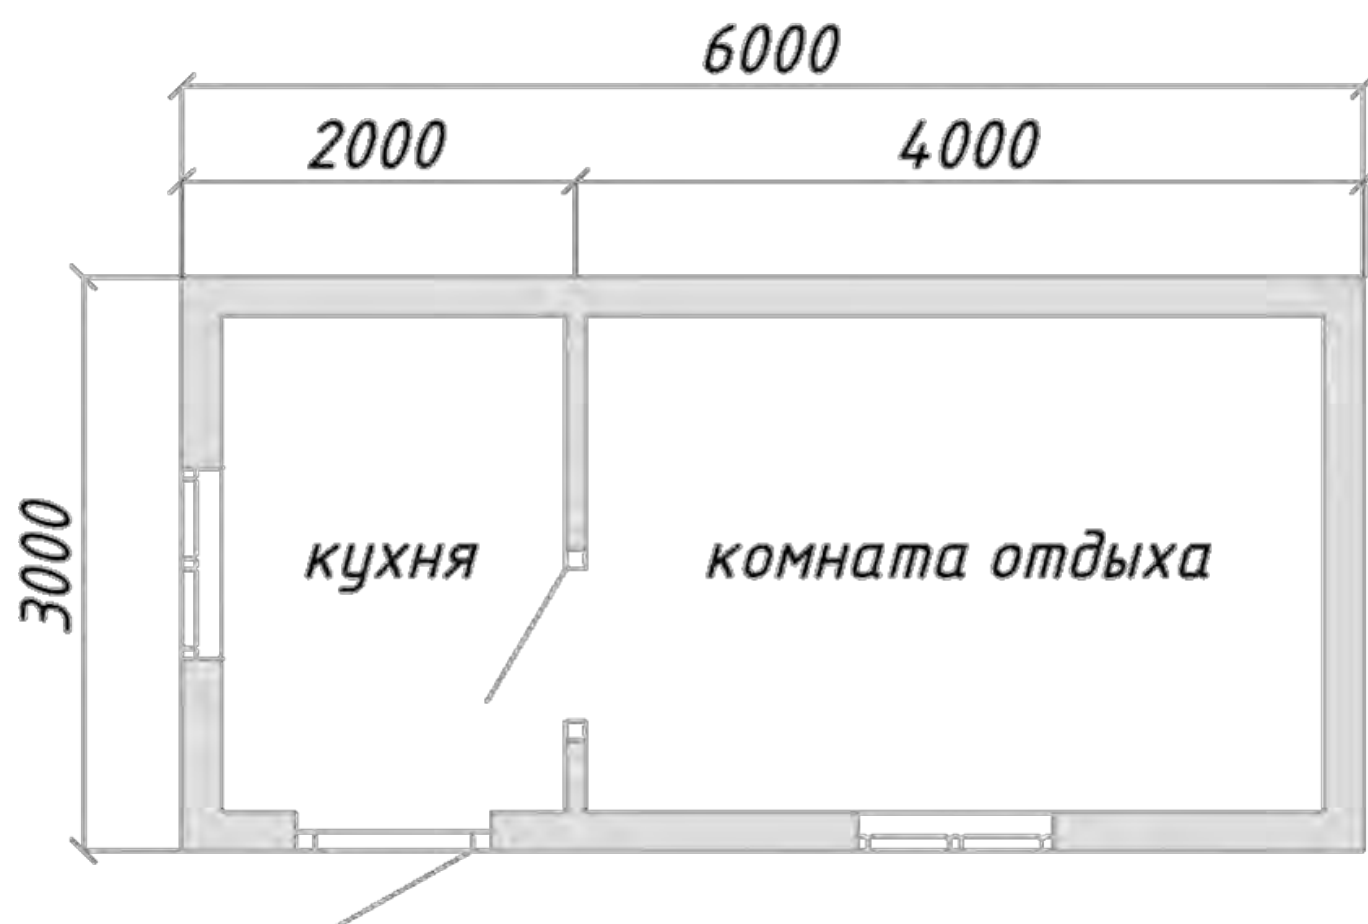

Для уточнения комплектации свяжитесь с менеджерами

Тел: 8-812-309-98-19

Нажмите на иконку, если хотите сделать звонок

WhatsApp

Дом «Д-20» 6х3 м

Эконом

без внутренней отделки

315.000 ₽