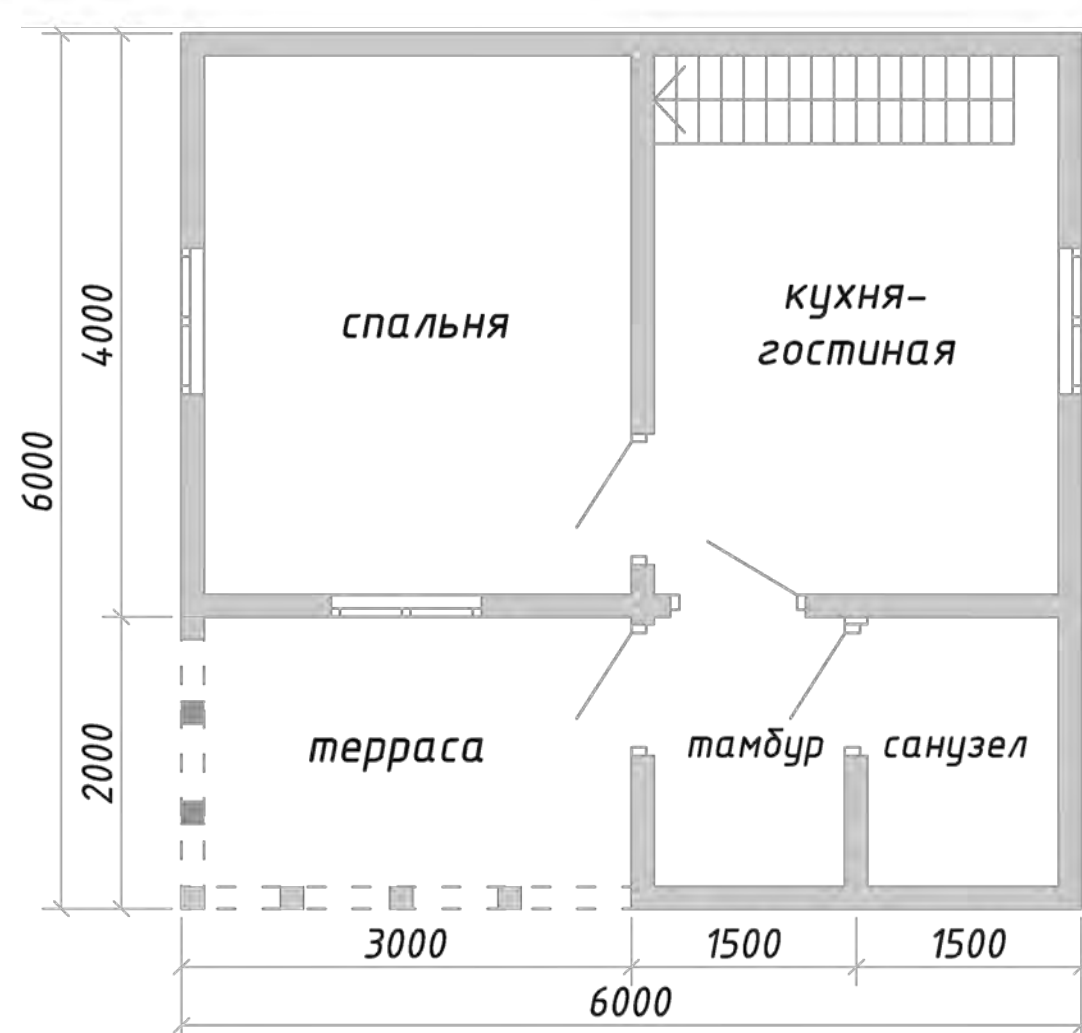

WhatsApp

Дом «Д-155» 6х6 м с кухней и террасой

Стандарт

под ключ

967.000 ₽

- Окна: деревянные
- Дверь: металлическая
- Кровля: ондулин
- Утепление: плита 100 мм

Комфорт

под ключ