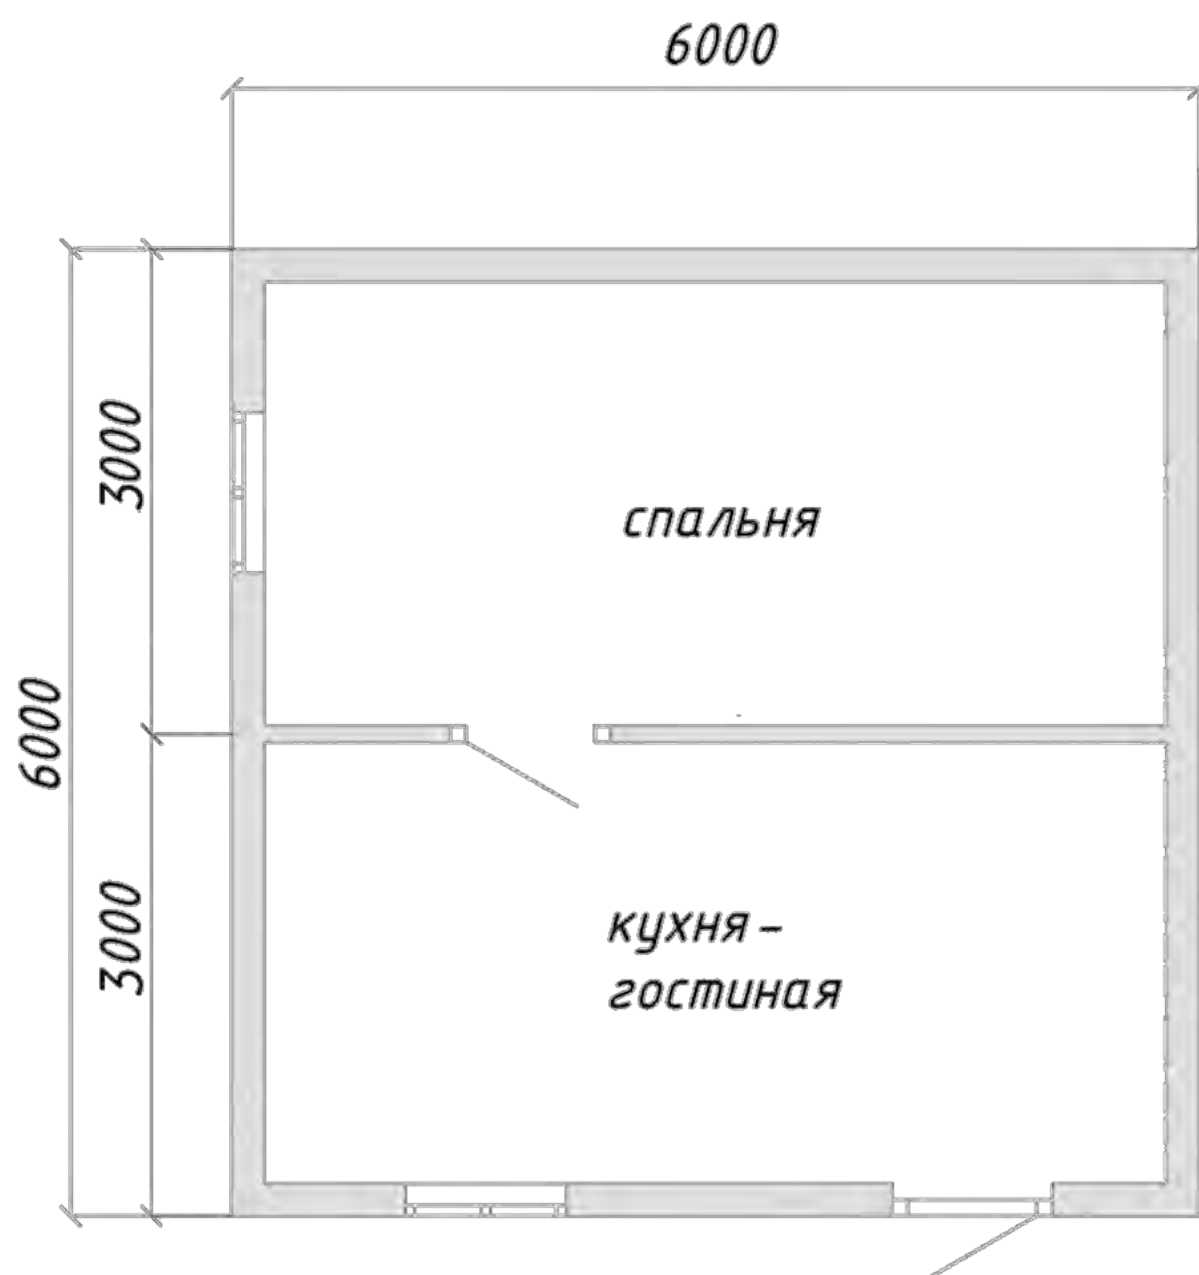

Дом «Д-67» 6х6 м

Эконом

444.000 ₽

без внутренней отделки

- Окна: деревянные
- Дверь: деревянная
- Кровля: ондулин
- Утепление: без утепления

Стандарт

660.000 ₽

под ключ

- Окна: деревянные
- Дверь: металлическая
- Кровля: ондулин
- Утепление: плита 100 мм

Комфорт

775.000 ₽

под ключ

- Окна: стеклопакеты
- Дверь: металлическая
- Кровля: металлочерепица
- Утепление: плита 100 мм

Для уточнения комплектации свяжитесь с менеджерами

Тел: 8-812-309-98-19

Нажмите на иконку, если хотите сделать звонок

WhatsApp