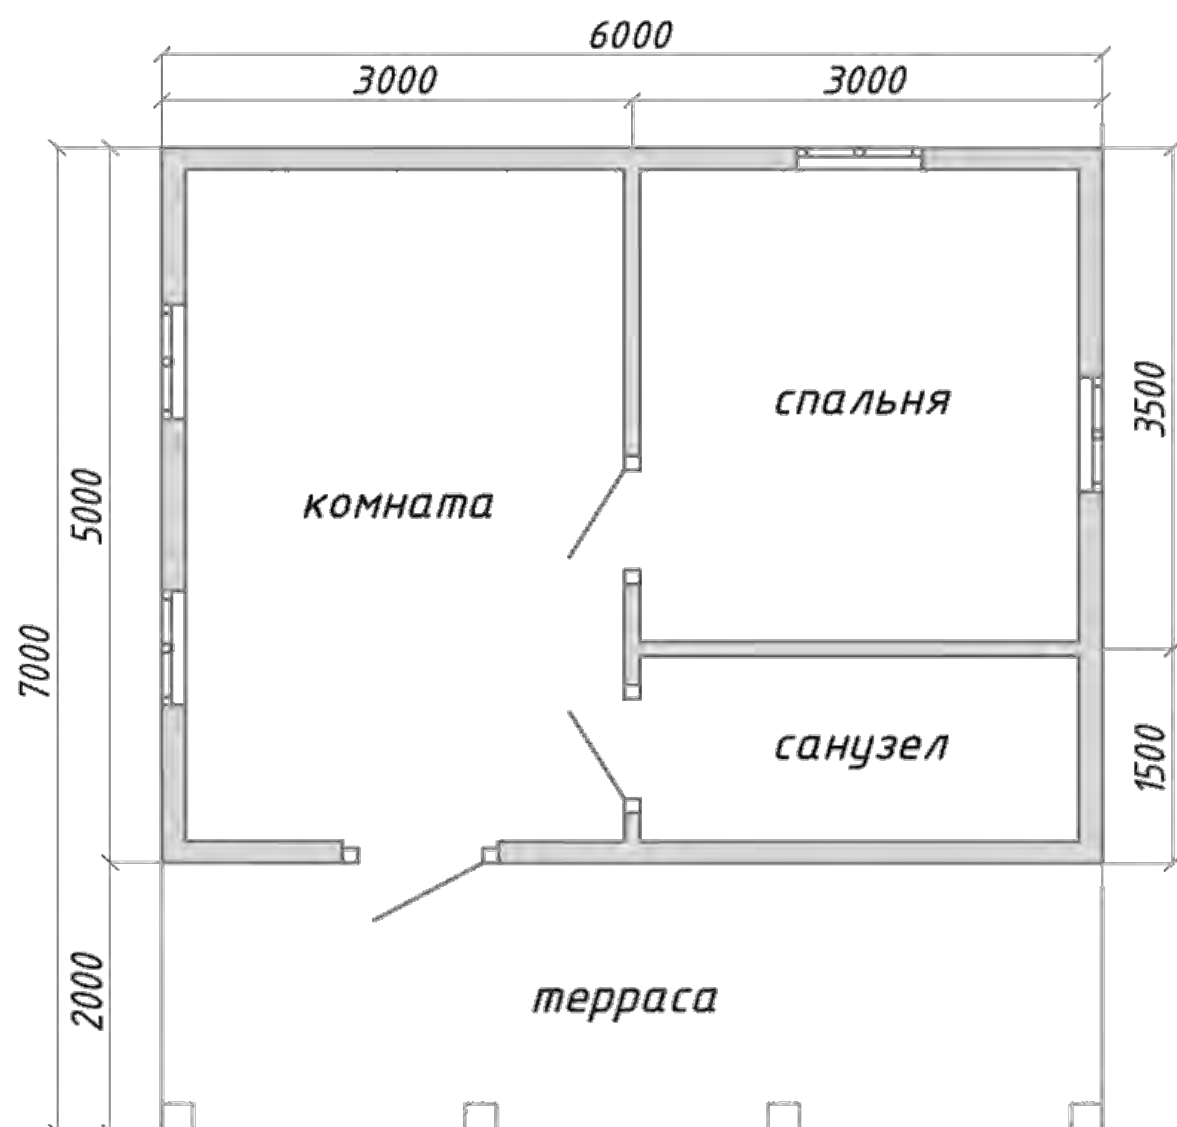

Дом «Д-52» 6х7 м с террасой

Эконом

503.000 ₽

без внутренней отделки

- Окна: деревянные
- Дверь: деревянная
- Кровля: ондулин
- Утепление: без утепления

Стандарт

693.000 ₽

под ключ

- Окна: деревянные
- Дверь: металлическая
- Кровля: ондулин
- Утепление: плита 100 мм

Комфорт

821.000 ₽

под ключ

- Окна: стеклопакеты
- Дверь: металлическая
- Кровля: металлочерепица
- Утепление: плита 100 мм

Для уточнения комплектации свяжитесь с менеджерами

Тел: 8-812-309-98-19

Нажмите на иконку, если хотите сделать звонок

WhatsApp