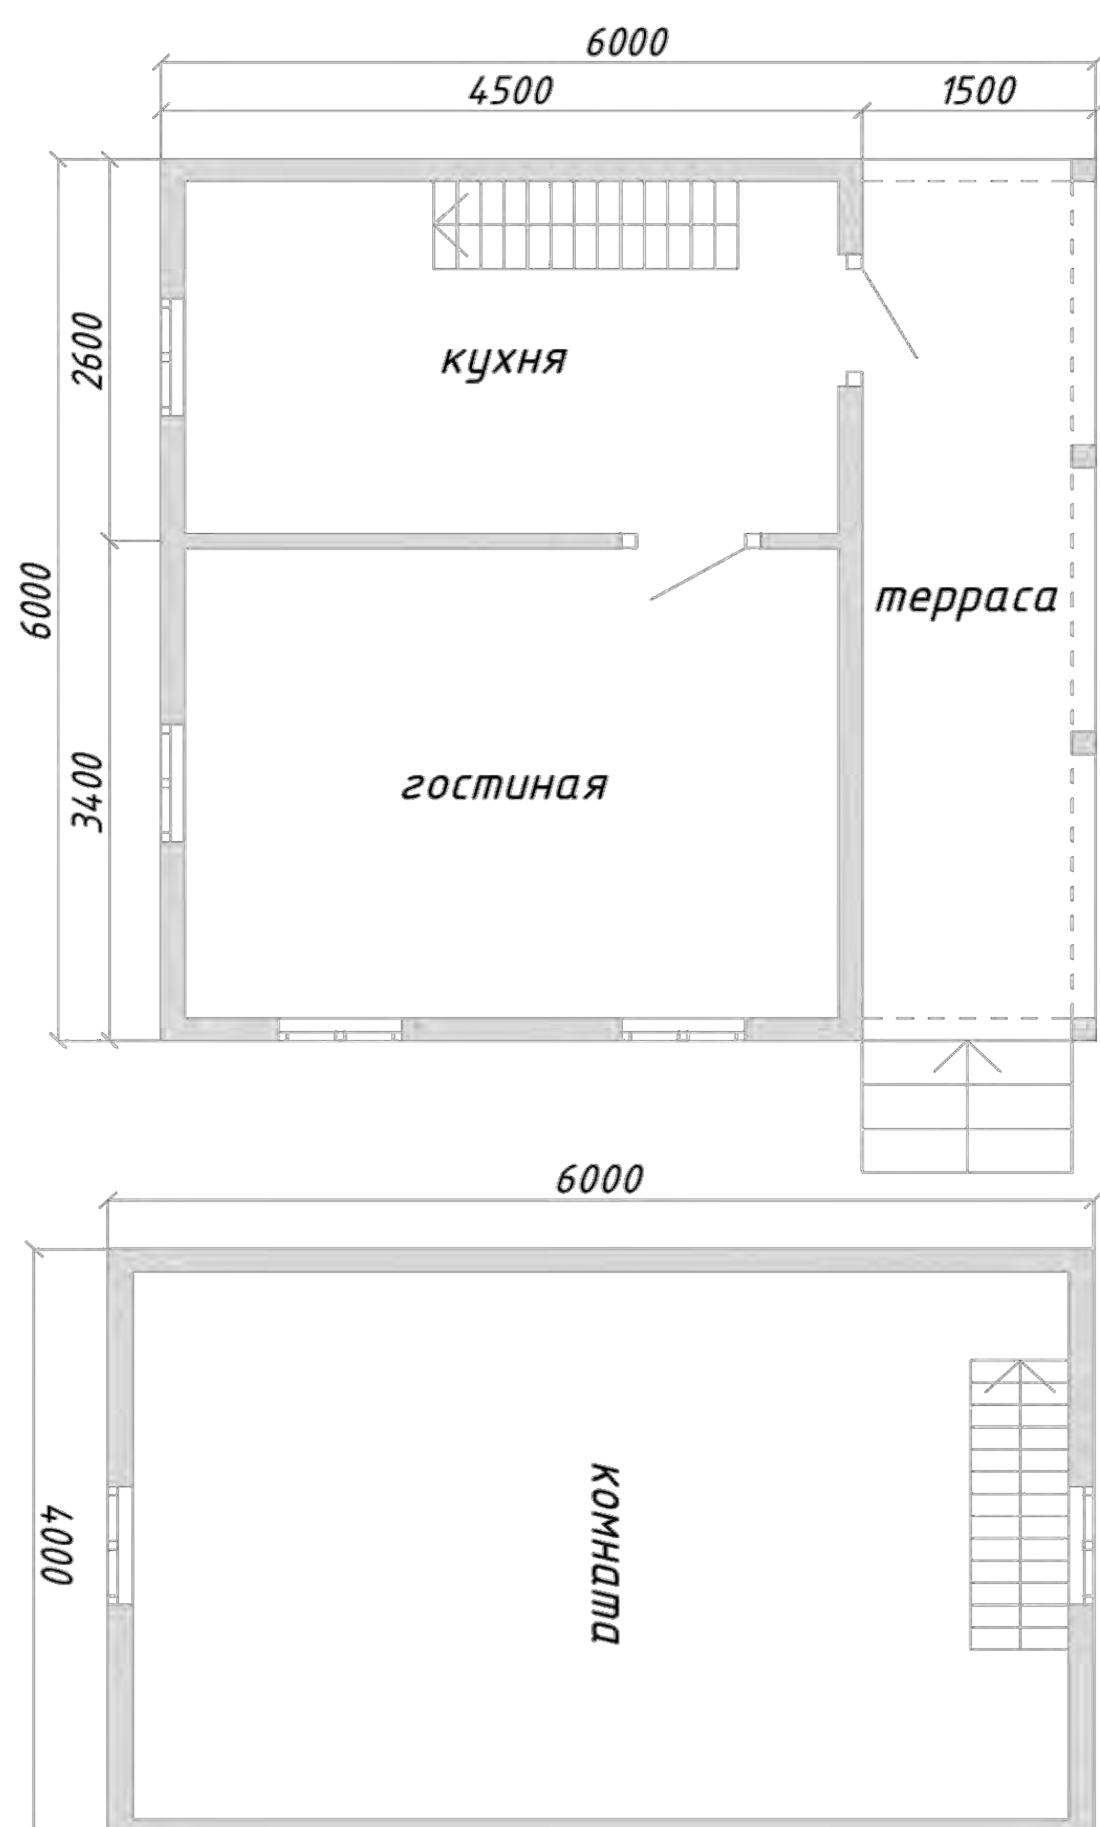

Дом «Д-150» 6х6 м с мансардой и террасой

Стандарт

под ключ

899.000 ₽

- Окна: деревянные
- Дверь: металлическая
- Кровля: ондулин
- Утепление: плита 100 мм

Комфорт

под ключ

1.037.000 ₽

- Окна: стеклопакеты
- Дверь: металлическая
- Кровля: металлочерепица
- Утепление: плита 100 мм

Для уточнения комплектации свяжитесь с менеджерами

Тел: 8-812-309-98-19

Нажмите на иконку, если хотите сделать звонок

WhatsApp