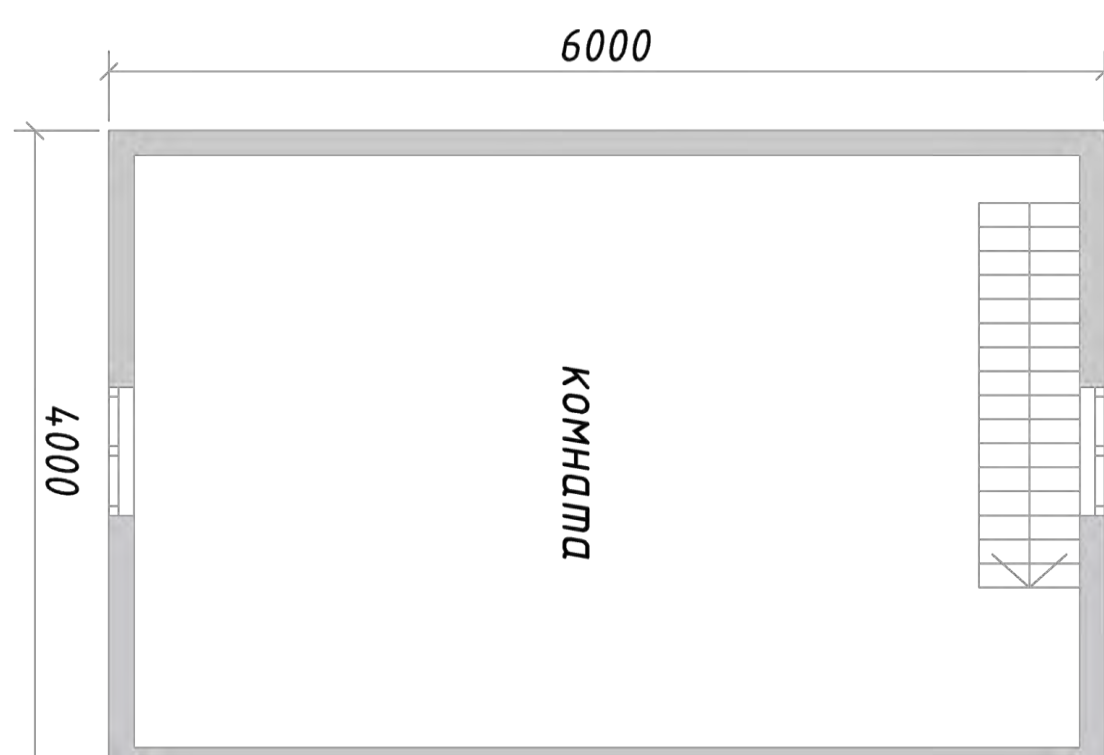

Дом «Д-154» 6х6 м с санузлом и террасой

Стандарт

под ключ

928.000 ₽

- Окна: деревянные
- Дверь: металлическая
- Кровля: ондулин
- Утепление: плита 100 мм

Комфорт

под ключ

1.063.000 ₽

- Окна: стеклопакеты
- Дверь: металлическая
- Кровля: металлочерепица
- Утепление: плита 100 мм

Для уточнения комплектации свяжитесь с менеджерами

Тел: 8-812-309-98-19

Нажмите на иконку, если хотите сделать звонок

WhatsApp