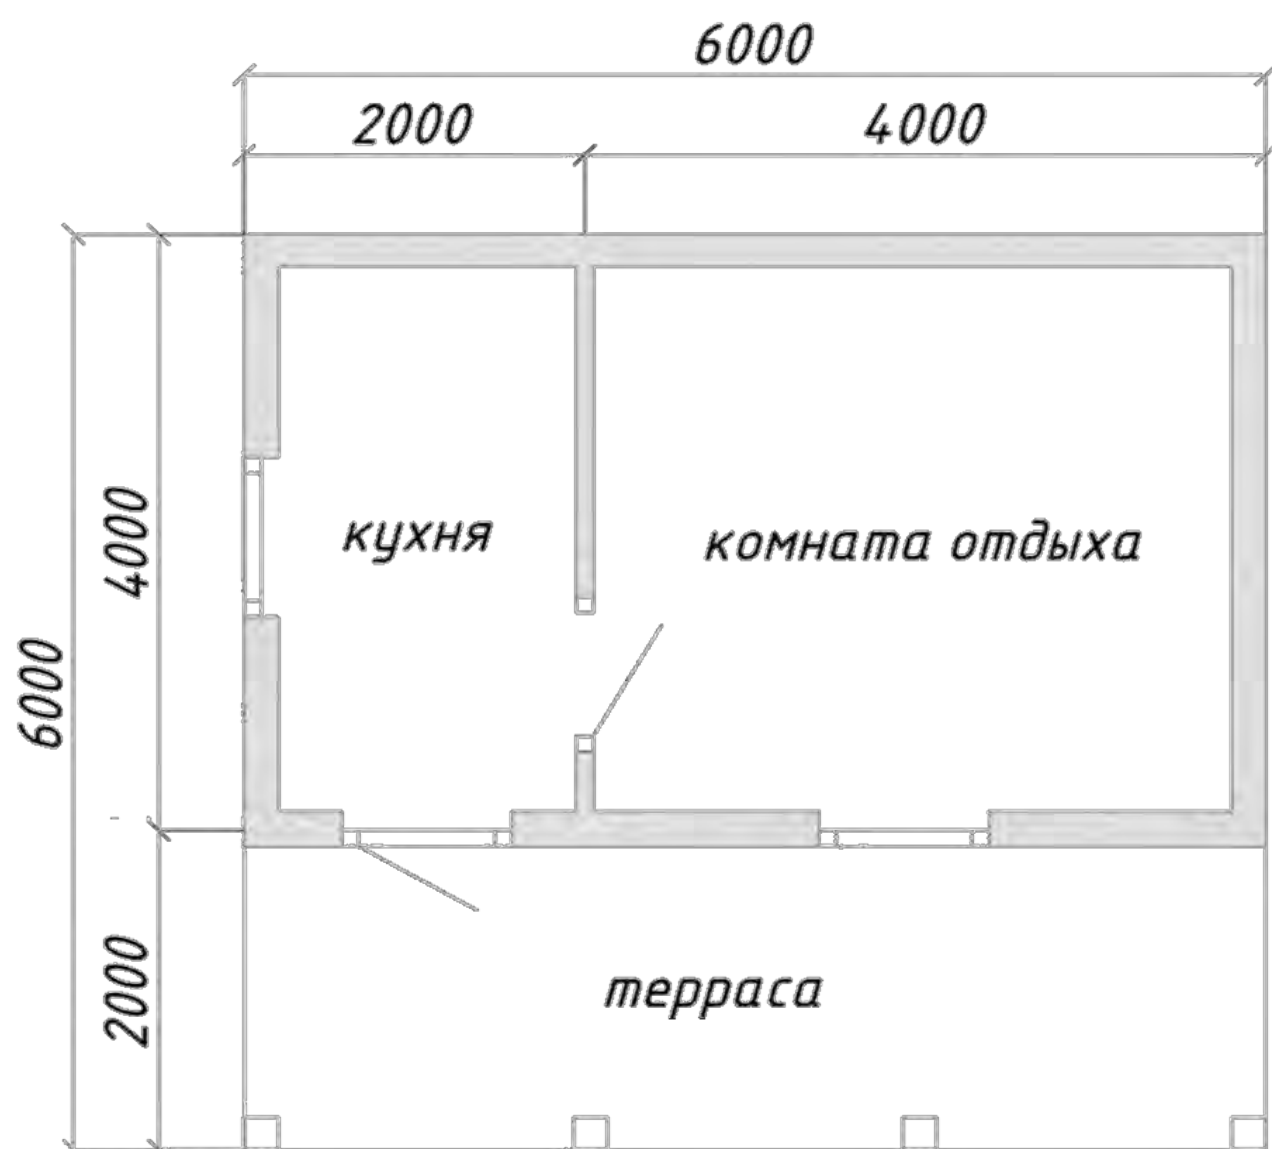

Для уточнения комплектации свяжитесь с менеджерами

Тел: 8-812-309-98-19

Нажмите на иконку, если хотите сделать звонок

WhatsApp

Дом «Д-64» 6х6 м с террасой

Эконом

454.000 ₽

без внутренней отделки