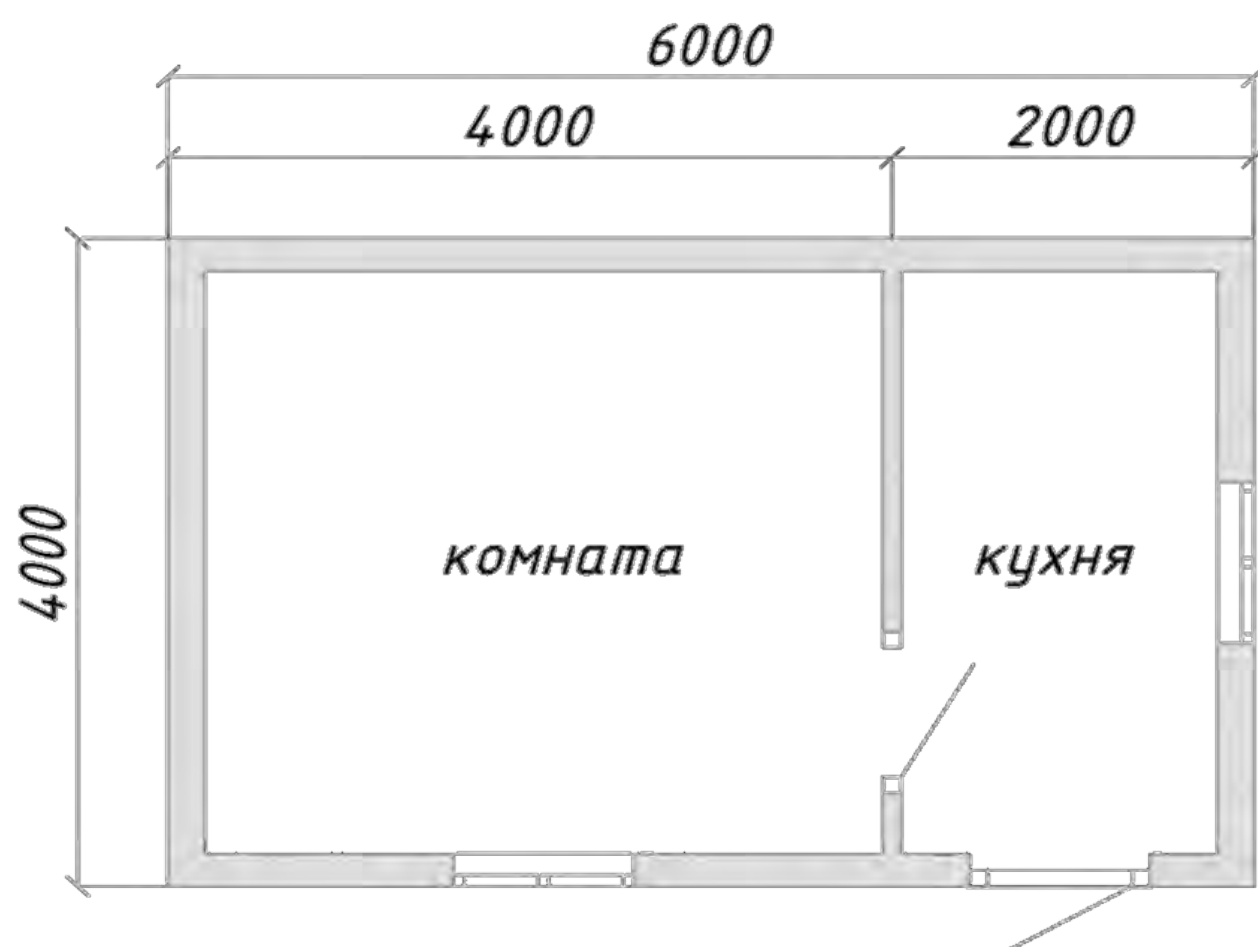

- Кровля: металлочерепица
- Утепление: плита 100 мм

Для уточнения комплектации свяжитесь с менеджерами

Тел: 8-812-309-98-19

Нажмите на иконку, если хотите сделать звонок

WhatsApp

Дом «Д-40» 6х4 м

Эконом

340.000 ₽