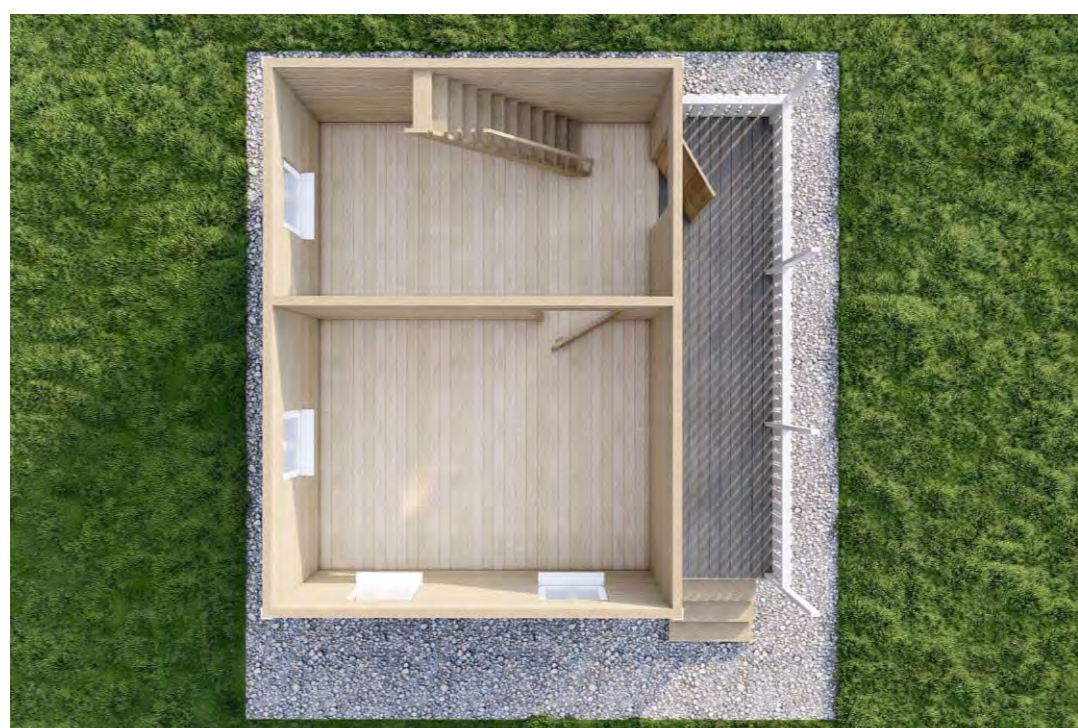

WhatsApp

Дом «Д-150» 6х6 м с мансардой и террасой

Стандарт

под ключ

899.000 ₽

- Окна: деревянные
- Дверь: металлическая
- Кровля: ондулин
- Утепление: плита 100 мм

Комфорт

под ключ