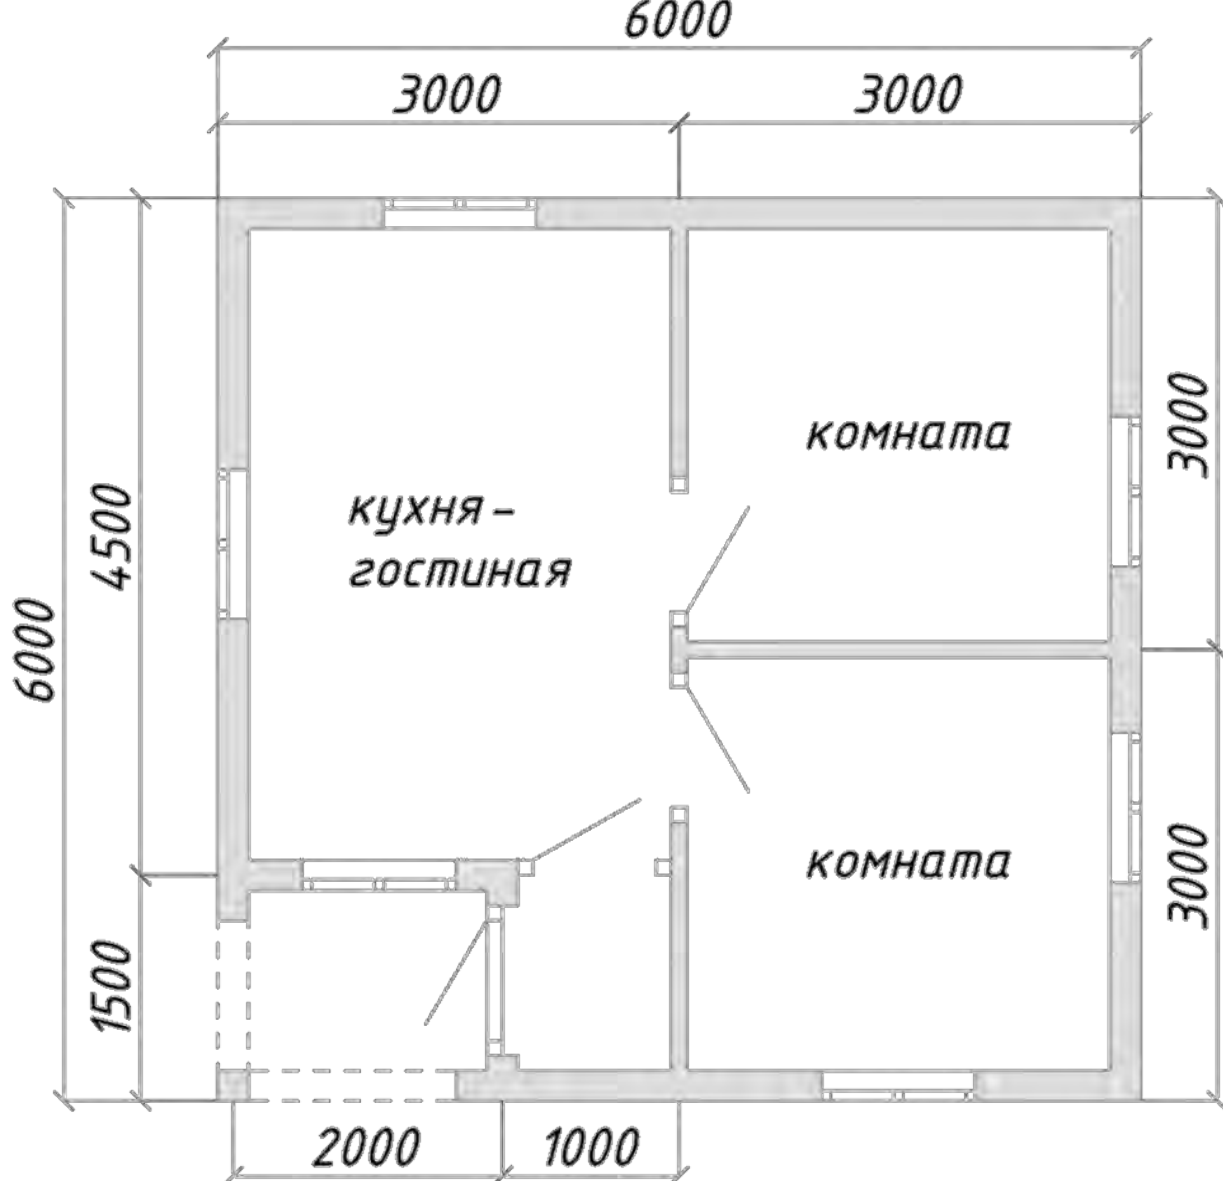

Для уточнения комплектации свяжитесь с менеджерами

Тел: 8-812-309-98-19

Нажмите на иконку, если хотите сделать звонок

WhatsApp

Дом «Д-62» 6х6 м с крыльцом

Эконом

476.000 ₽

без внутренней отделки