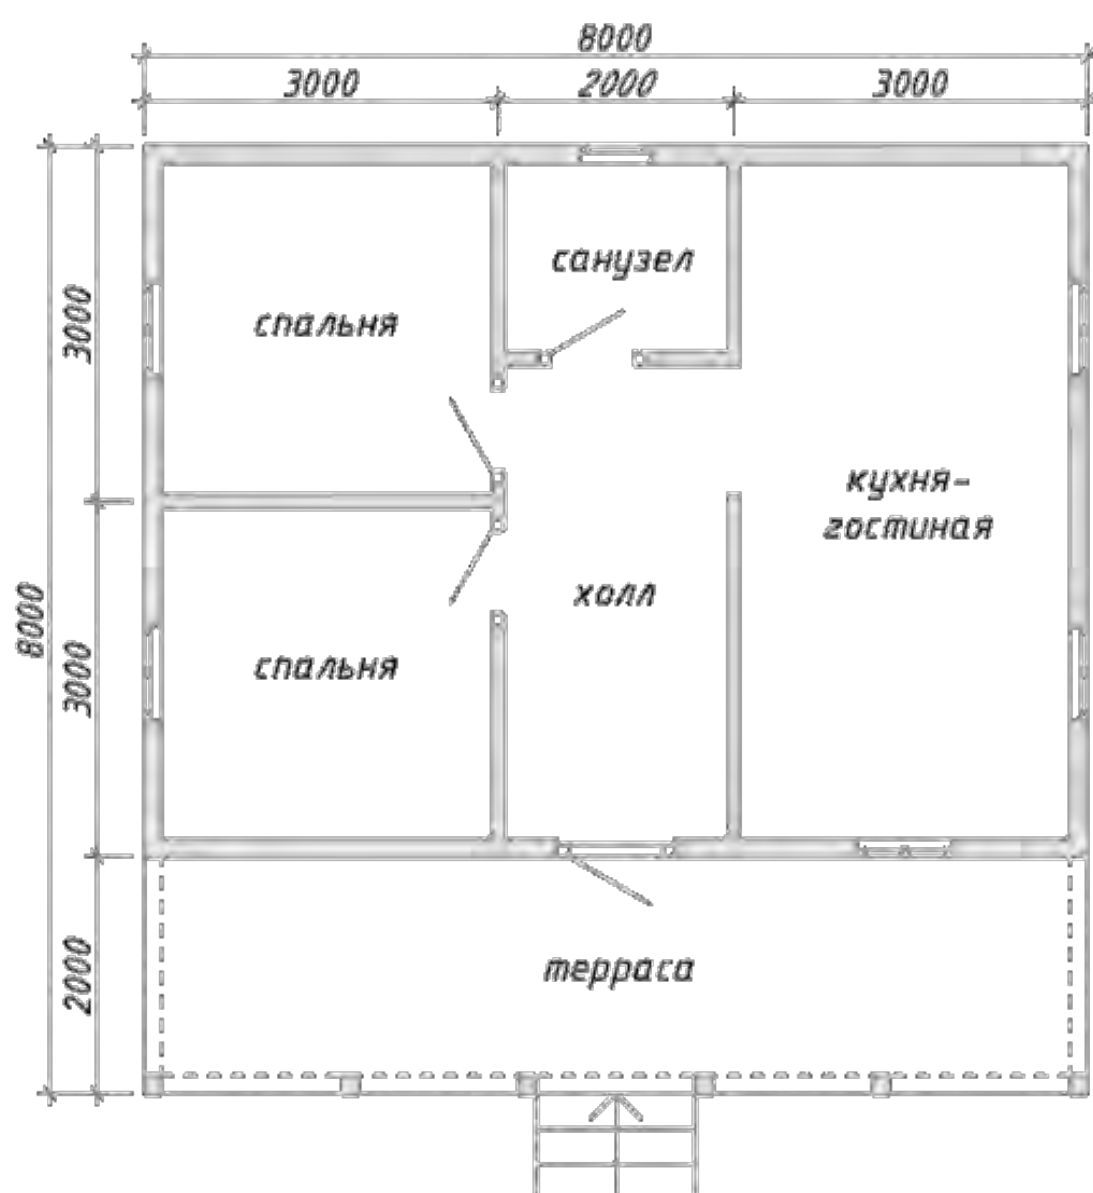

Для уточнения комплектации свяжитесь с менеджерами

Тел: 8-812-309-98-19

Нажмите на иконку, если хотите сделать звонок

WhatsApp

Дом «Д-84» 8х8 м с террасой

Эконом

699.000 ₽

без внутренней отделки