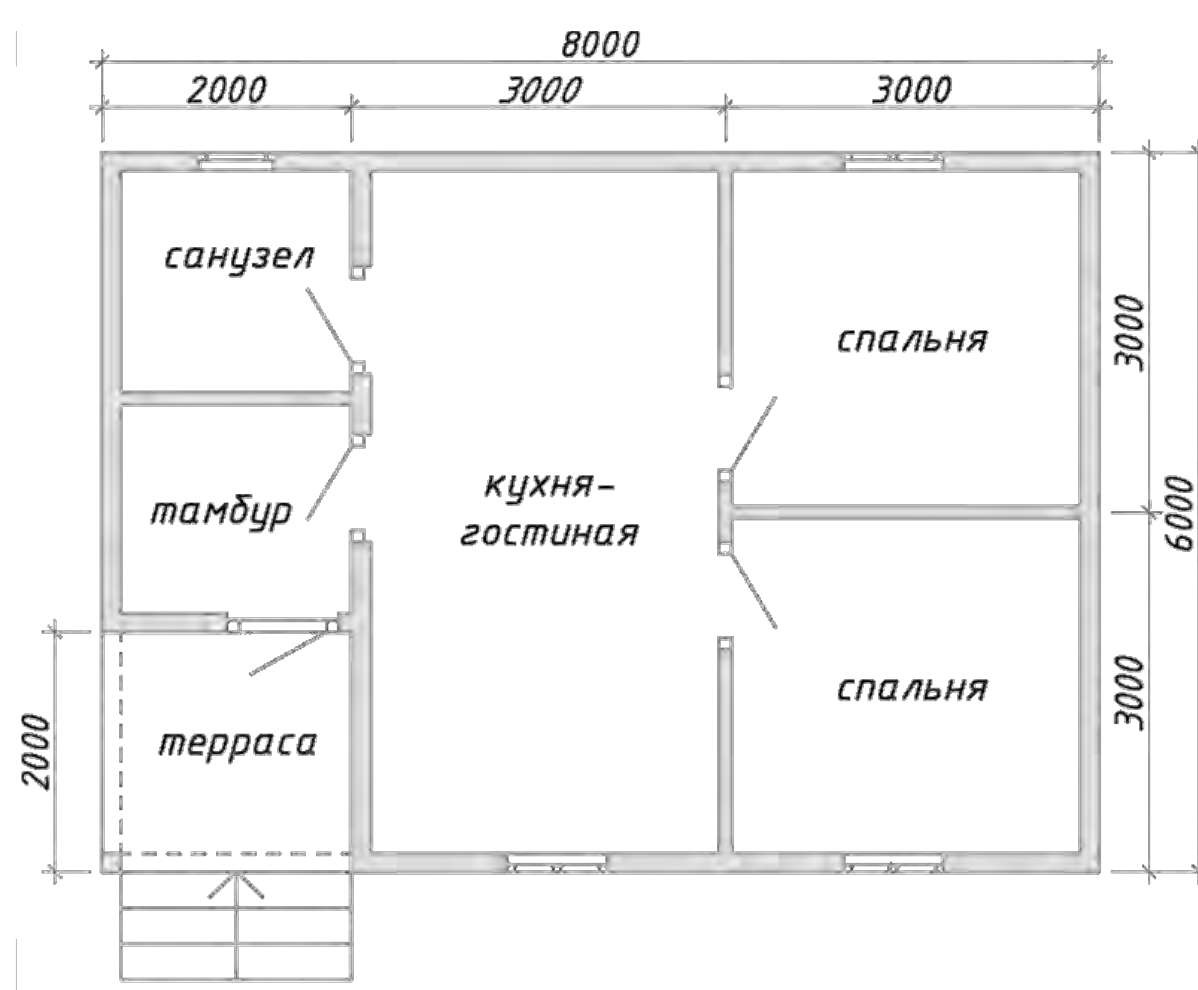

Дом «Д-80» 8х6 м с крыльцом

Эконом

646.000 ₽

без внутренней отделки

- Окна: деревянные
- Дверь: деревянная
- Кровля: ондулин
- Утепление: без утепления

Стандарт

1.013.000 ₽

под ключ

- Окна: деревянные
- Дверь: металлическая
- Кровля: ондулин
- Утепление: плита 100 мм

Комфорт

1.167.000 ₽

под ключ

- Окна: стеклопакеты
- Дверь: металлическая
- Кровля: металлочерепица
- Утепление: плита 100 мм

Для уточнения комплектации свяжитесь с менеджерами

Тел: 8-812-309-98-19

Нажмите на иконку, если хотите сделать звонок

WhatsApp