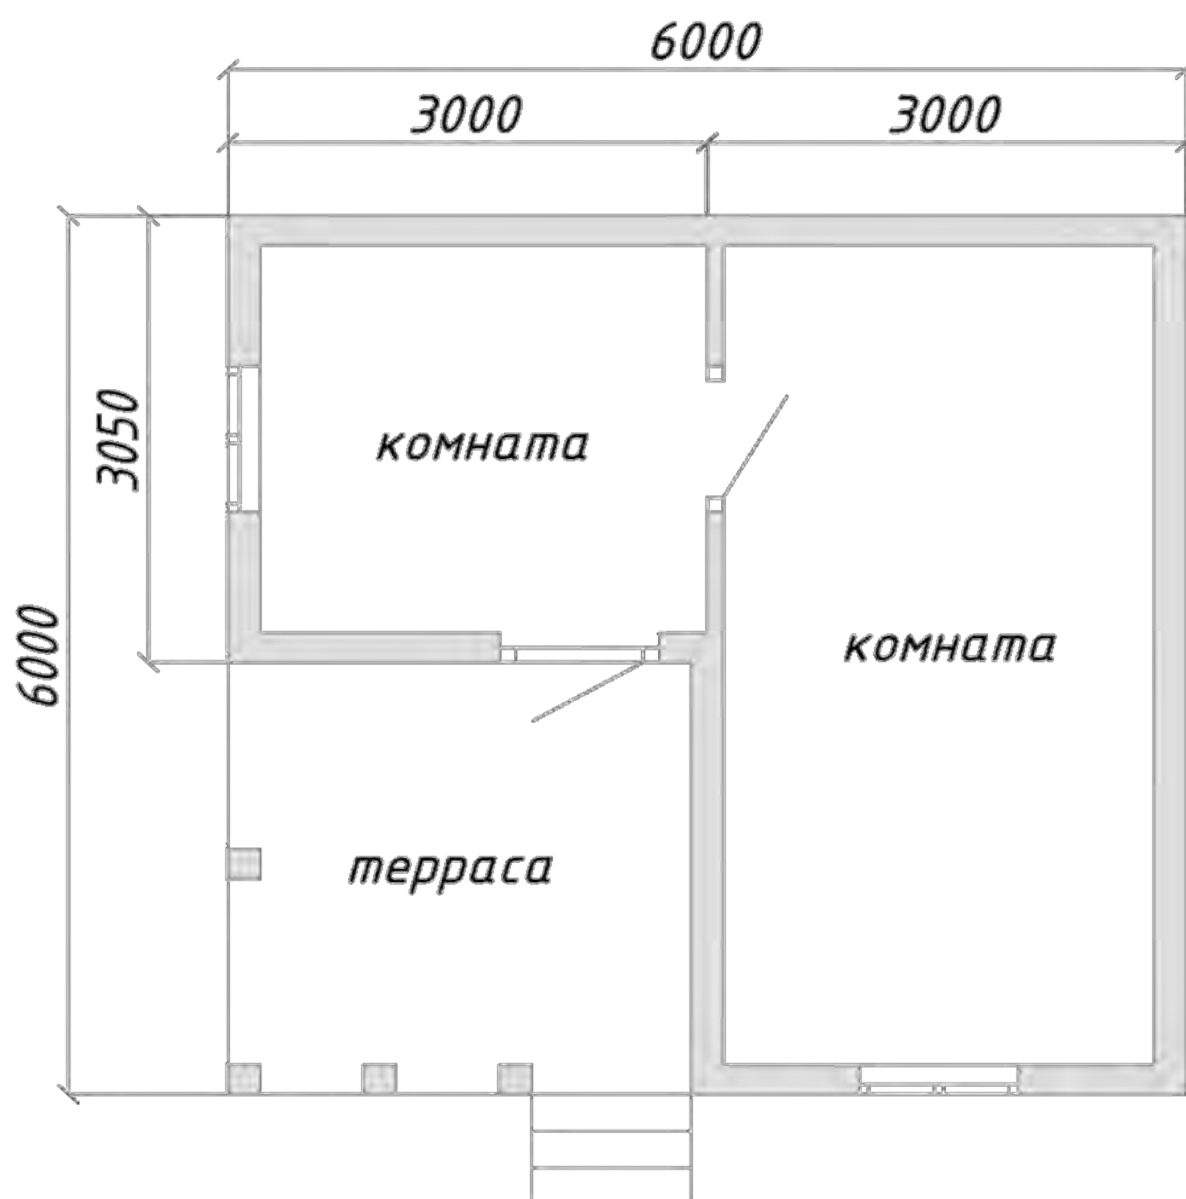

Дом «Д-63» 6х6 м с террасой

Эконом

442.000 ₽

без внутренней отделки

- Окна: деревянные
- Дверь: деревянная
- Кровля: ондулин
- Утепление: без утепления

Стандарт

648.000 ₽

под ключ

- Окна: деревянные
- Дверь: металлическая
- Кровля: ондулин
- Утепление: плита 100 мм

Комфорт

769.000 ₽

под ключ

- Окна: стеклопакеты
- Дверь: металлическая
- Кровля: металлочерепица
- Утепление: плита 100 мм

Для уточнения комплектации свяжитесь с менеджерами

Тел: 8-812-309-98-19

Нажмите на иконку, если хотите сделать звонок

WhatsApp