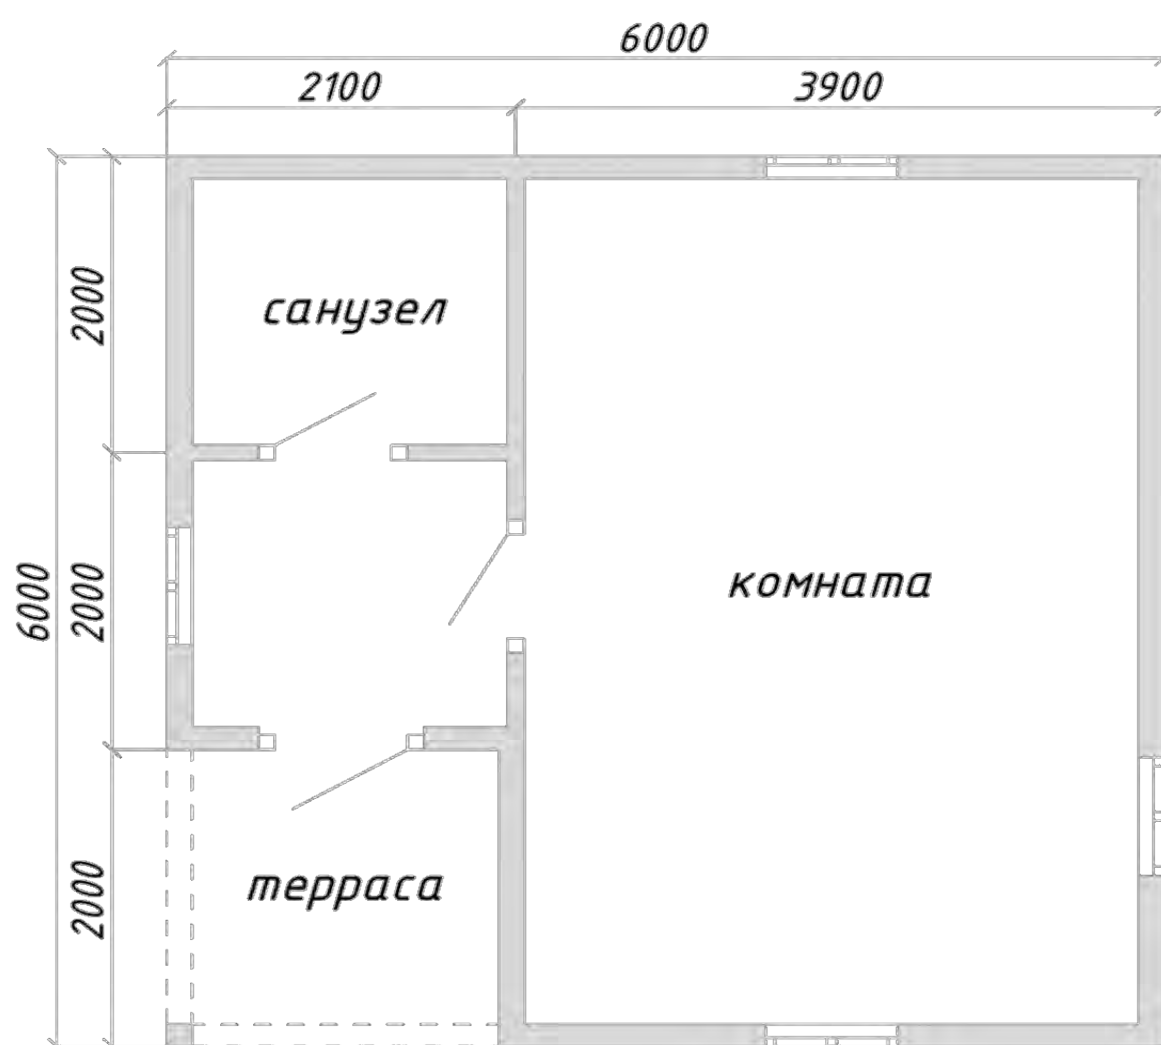

Для уточнения комплектации свяжитесь с менеджерами

Тел: 8-812-309-98-19

Нажмите на иконку, если хотите сделать звонок

WhatsApp

Дом «Д-66» 6х6 м с санузлом

Эконом

447.000 ₽

без внутренней отделки