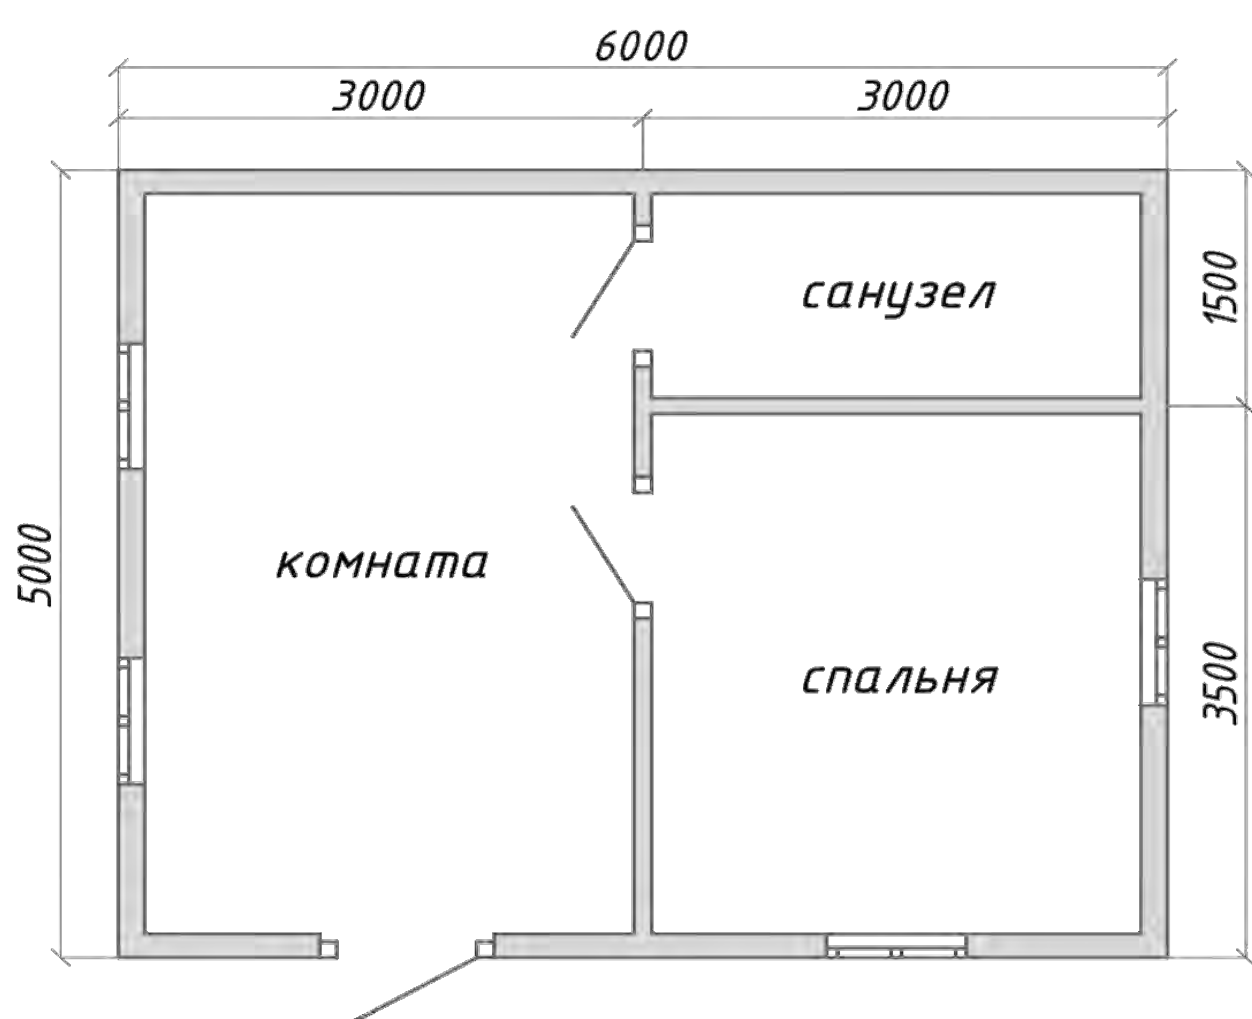

Для уточнения комплектации свяжитесь с менеджерами

Тел: 8-812-309-98-19

Нажмите на иконку, если хотите сделать звонок

WhatsApp

Дом «Д-51» 6х5 м с санузлом

Эконом

414.500 ₽

без внутренней отделки