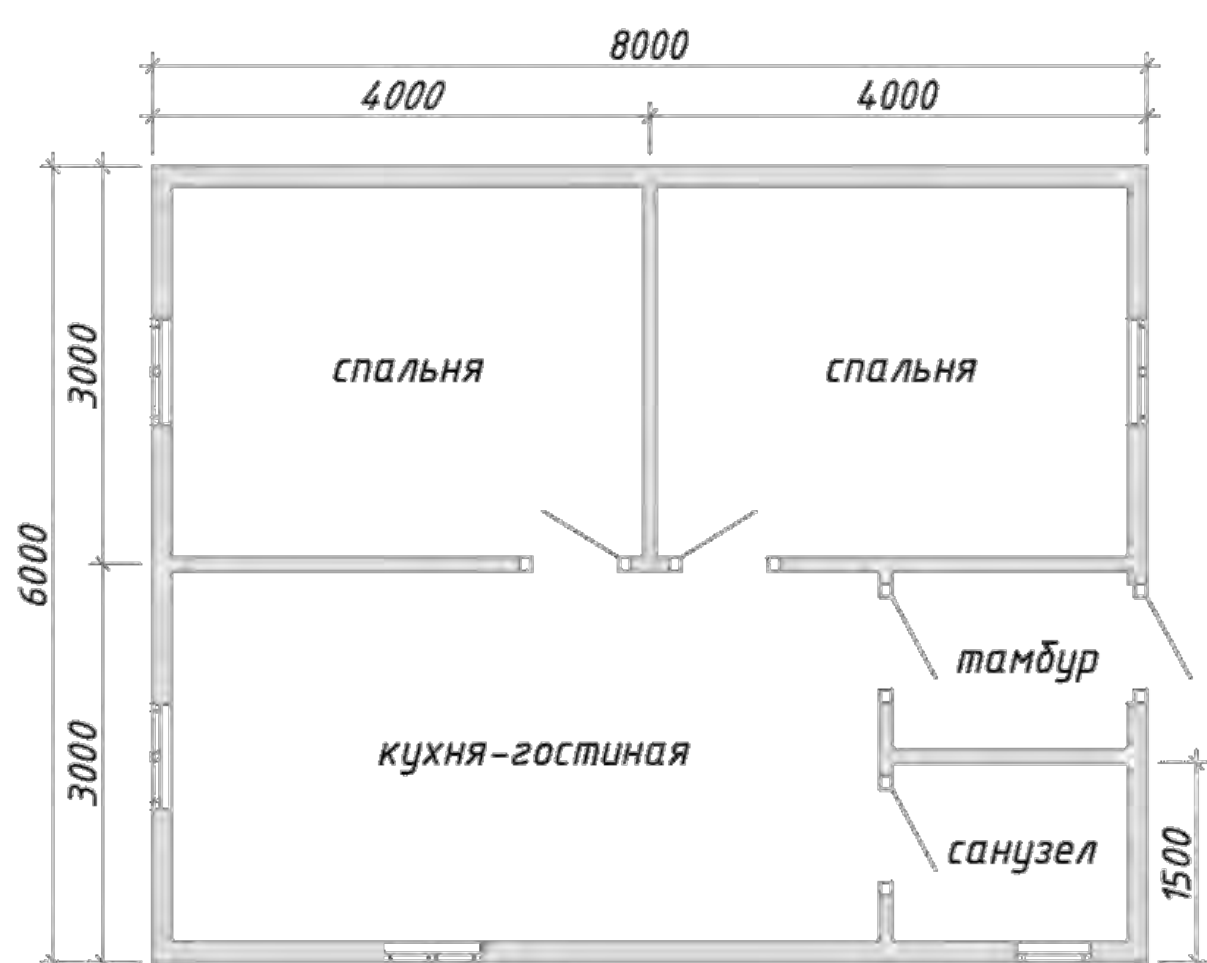

 Кровля: металлочерепица

 Утепление: плита 100 мм

Для уточнения комплектации свяжитесь с менеджерами

Тел: 8-812-309-98-19

Нажмите на иконку, если хотите сделать звонок

WhatsApp

Дом «Д-82» 8х6 м с санузелом

Эконом