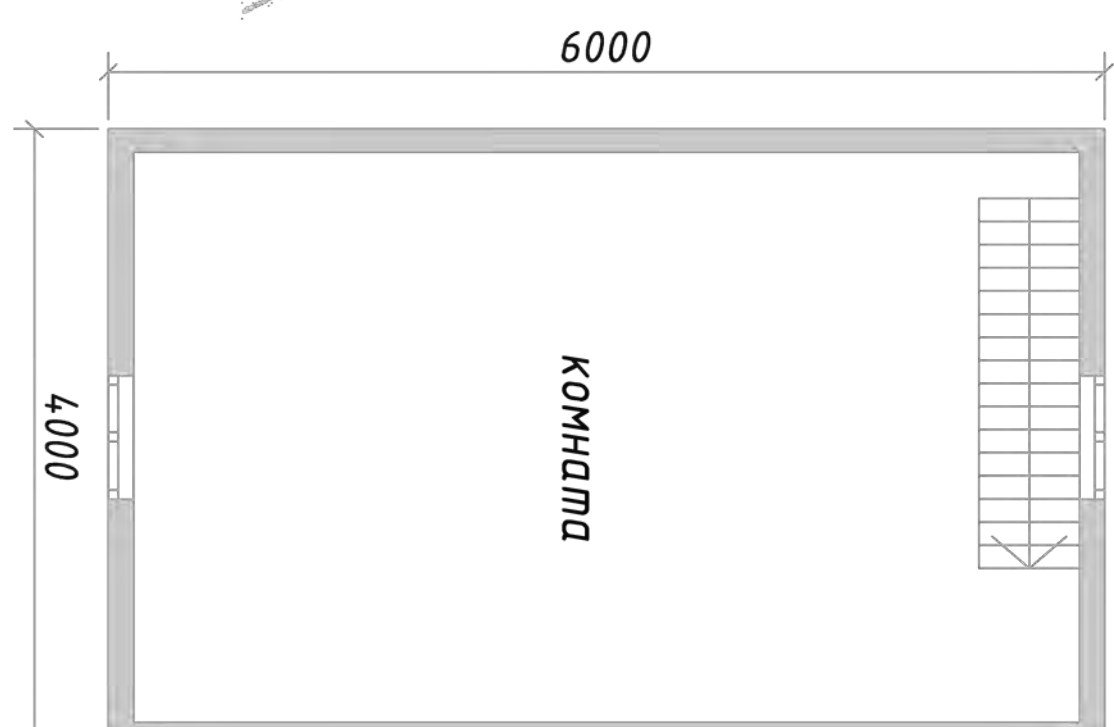

WhatsApp

Дом «Д-153» 6х6 м с санузлом

Стандарт

под ключ

925.000 ₽

- Окна: деревянные
- Дверь: металлическая

- Кровля: ондулин
- Утепление: плита 100 мм

Комфорт