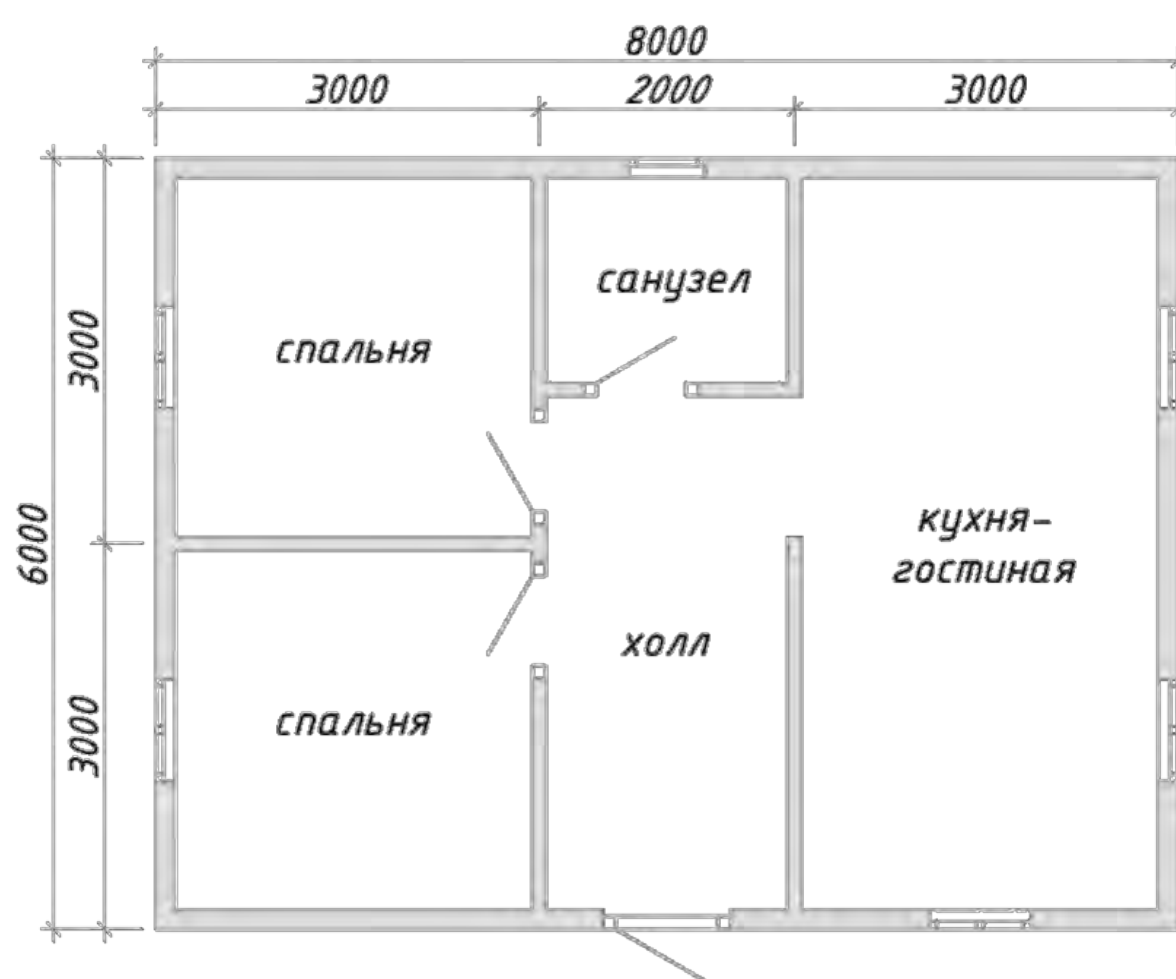

Для уточнения комплектации свяжитесь с менеджерами

Тел: 8-812-309-98-19

Нажмите на иконку, если хотите сделать звонок

WhatsApp

Дом «Д-81» 8х6 м с санузлом

Эконом

653.000 ₽

без внутренней отделки