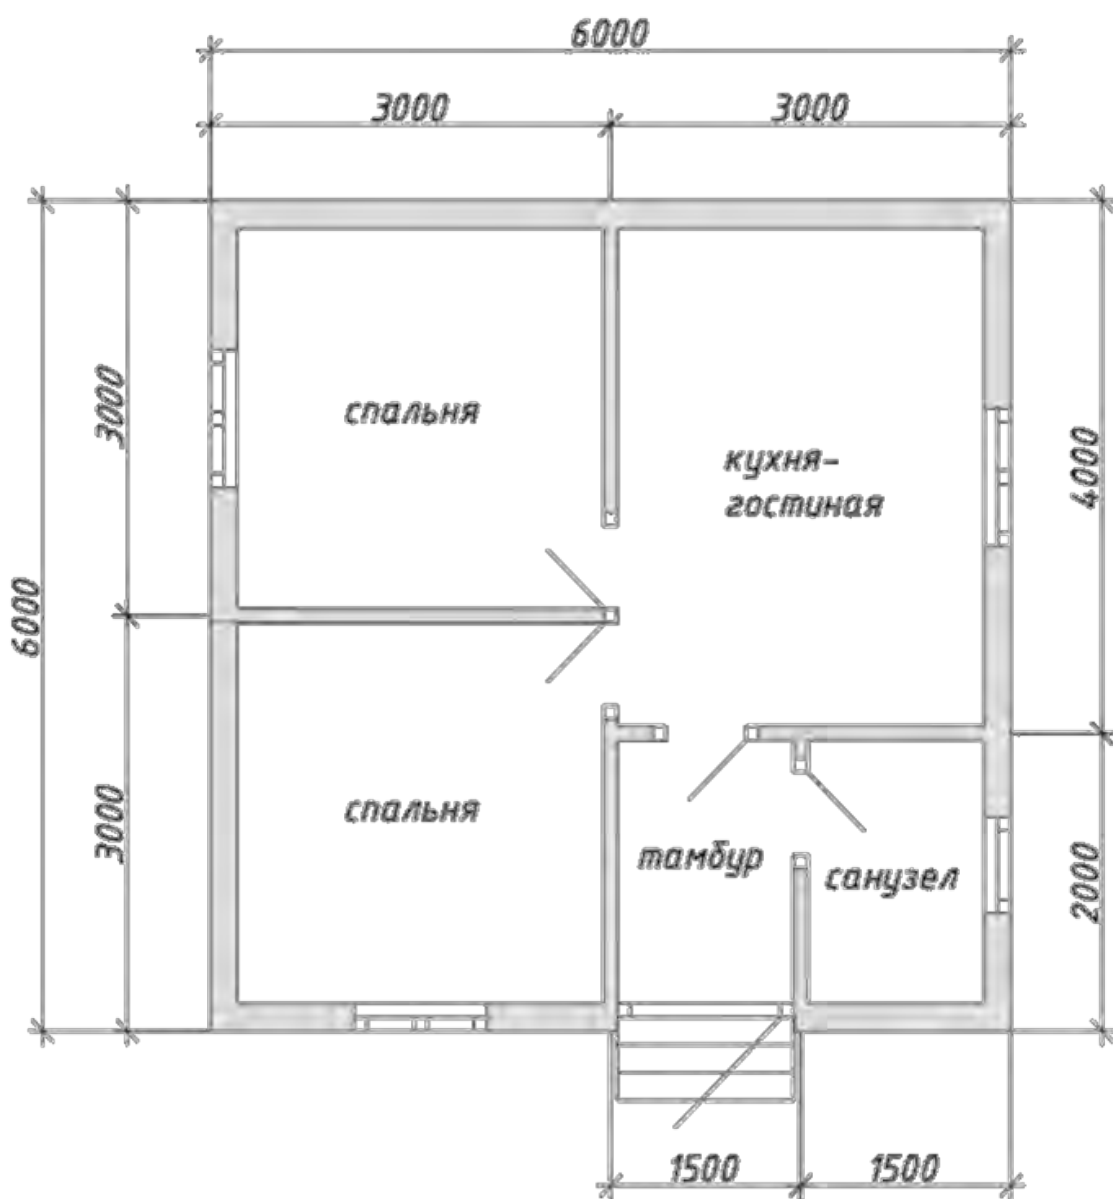

Для уточнения комплектации свяжитесь с менеджерами

Тел: 8-812-309-98-19

Нажмите на иконку, если хотите сделать звонок

WhatsApp

Дом «Д-68» 6х6 м с санузлом

Эконом

457.000 ₽

без внутренней отделки