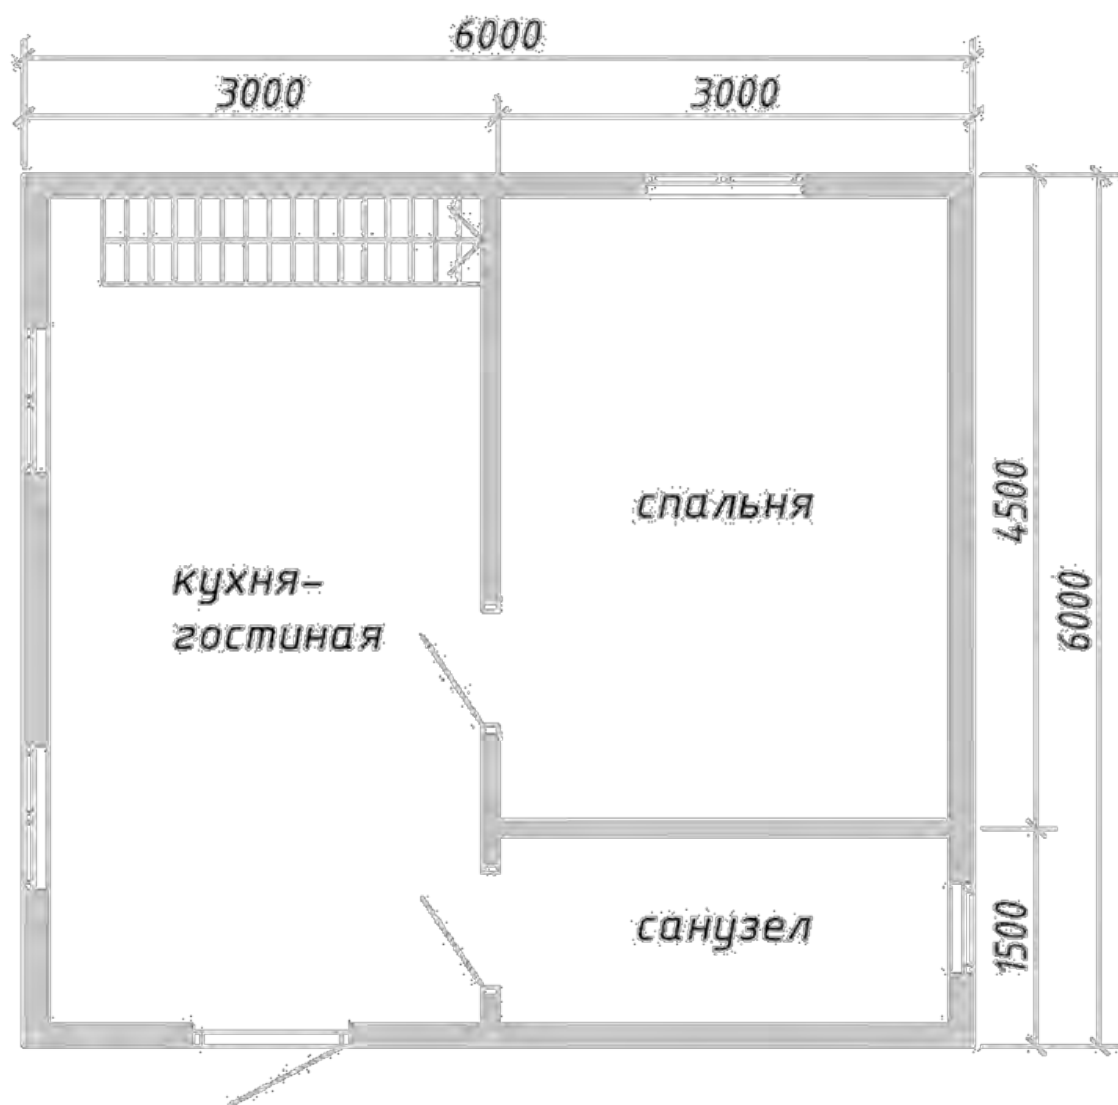

WhatsApp

Дом «Д-153» 6х6 м с санузлом

Стандарт

под ключ

925.000 ₽

- Окна: деревянные
- Дверь: металлическая

- Кровля: ондулин
- Утепление: плита 100 мм

Комфорт