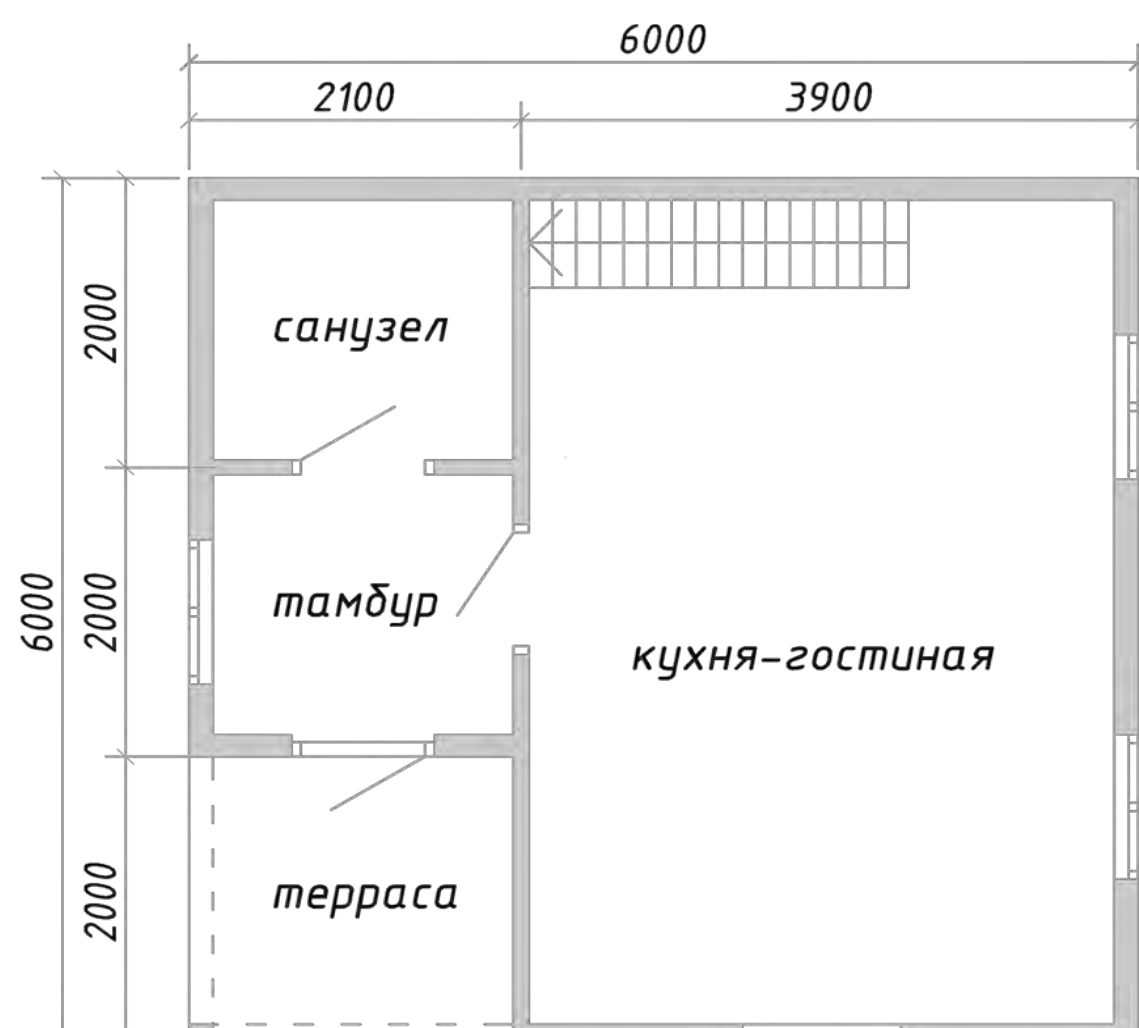

Дом «Д-154» 6х6 м с санузлом и террасой

Стандарт

под ключ

928.000 ₽

- Окна: деревянные
- Дверь: металлическая
- Кровля: ондулин
- Утепление: плита 100 мм

Комфорт

под ключ

1.063.000 ₽

- Окна: стеклопакеты
- Дверь: металлическая
- Кровля: металлочерепица
- Утепление: плита 100 мм

Для уточнения комплектации свяжитесь с менеджерами

Тел: 8-812-309-98-19

Нажмите на иконку, если хотите сделать звонок

WhatsApp