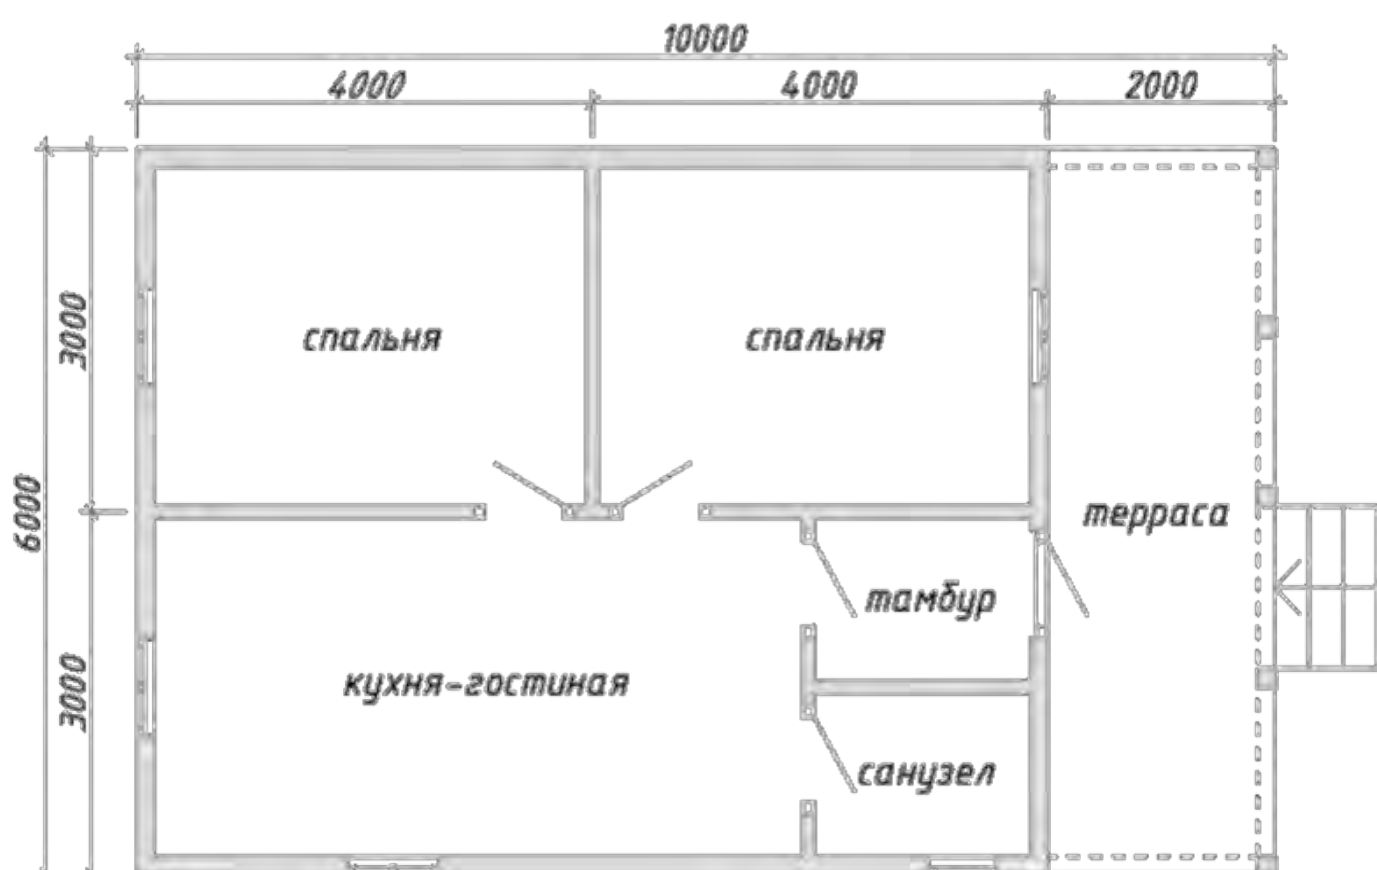

Дом «Д-83» 10х6 м с террасой

Эконом

699.000 ₽

без внутренней отделки

- Окна: деревянные
- Дверь: деревянная
- Кровля: ондулин
- Утепление: без утепления

Стандарт

1.099.000 ₽

под ключ

- Окна: деревянные
- Дверь: металлическая
- Кровля: ондулин
- Утепление: плита 100 мм

Комфорт

1.258.000 ₽

под ключ

- Окна: стеклопакеты
- Дверь: металлическая
- Кровля: металлочерепица
- Утепление: плита 100 мм

Для уточнения комплектации свяжитесь с менеджерами

Тел: 8-812-309-98-19

Нажмите на иконку, если хотите сделать звонок

WhatsApp