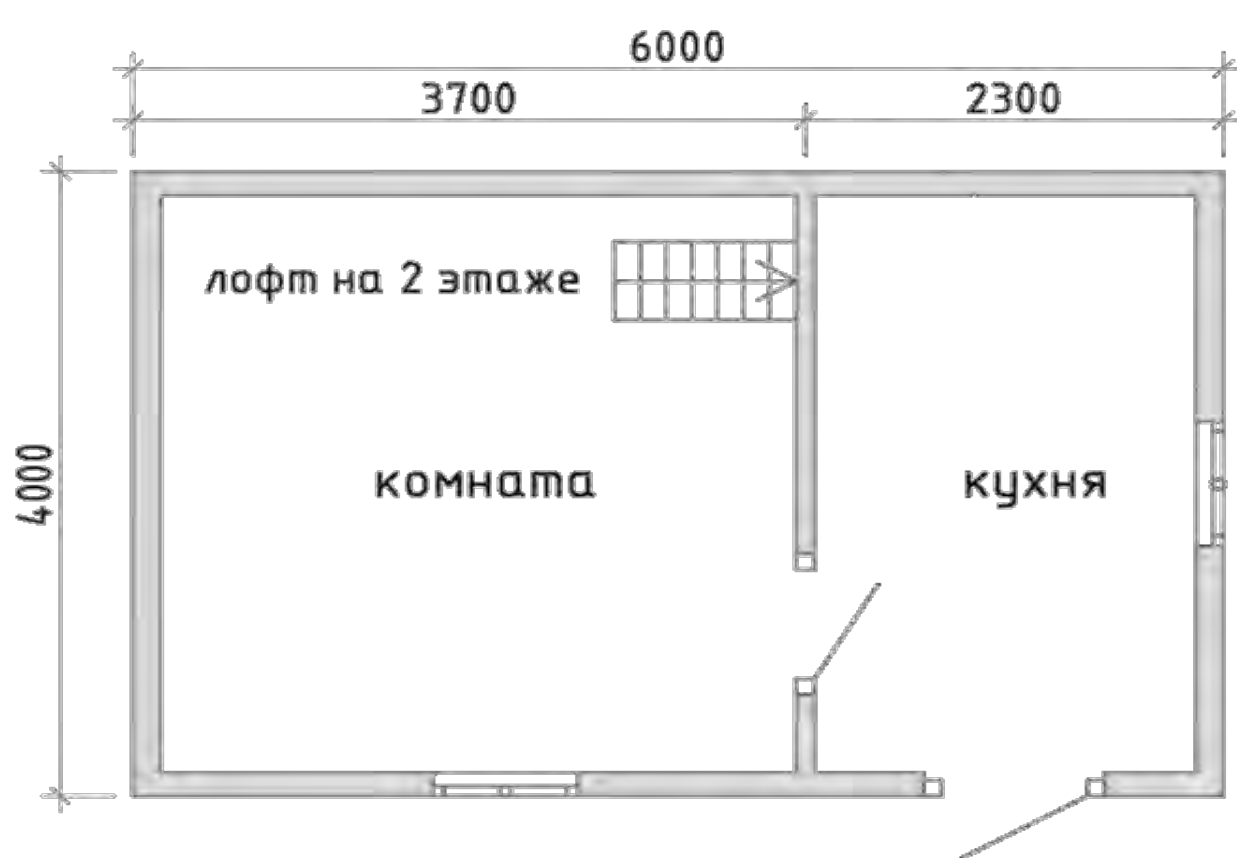

Дом «Д-41 ЛОФТ» 6х4 м

Эконом

383.500 ₽

без внутренней отделки

- Окна: деревянные
- Дверь: деревянная
- Кровля: ондулин
- Утепление: без утепления

Стандарт

513.000 ₽

под ключ

- Окна: деревянные
- Дверь: металлическая
- Кровля: ондулин
- Утепление: плита 100 мм

Комфорт

562.000 ₽

под ключ

- Окна: стеклопакеты
- Дверь: металлическая
- Кровля: металлочерепица
- Утепление: плита 100 мм

Для уточнения комплектации свяжитесь с менеджерами

Тел: 8-812-309-98-19

Нажмите на иконку, если хотите сделать звонок

WhatsApp