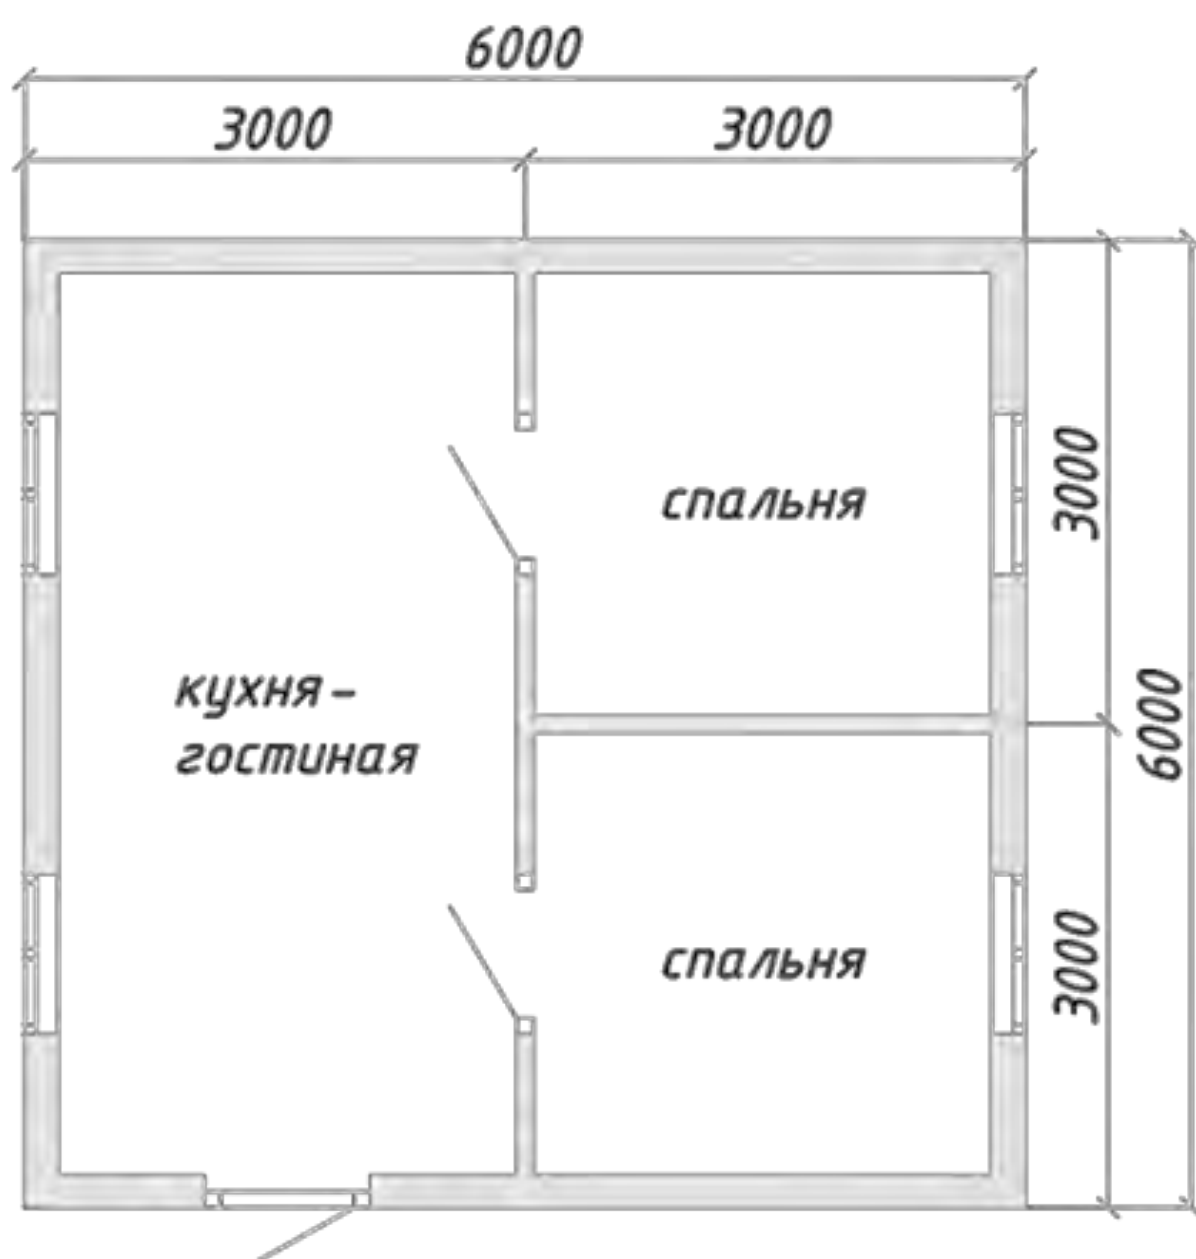

Для уточнения комплектации свяжитесь с менеджерами

Тел: 8-812-309-98-19

Нажмите на иконку, если хотите сделать звонок

WhatsApp

Дом «Д-60» 6х6 м

Эконом

447.000 ₽

без внутренней отделки